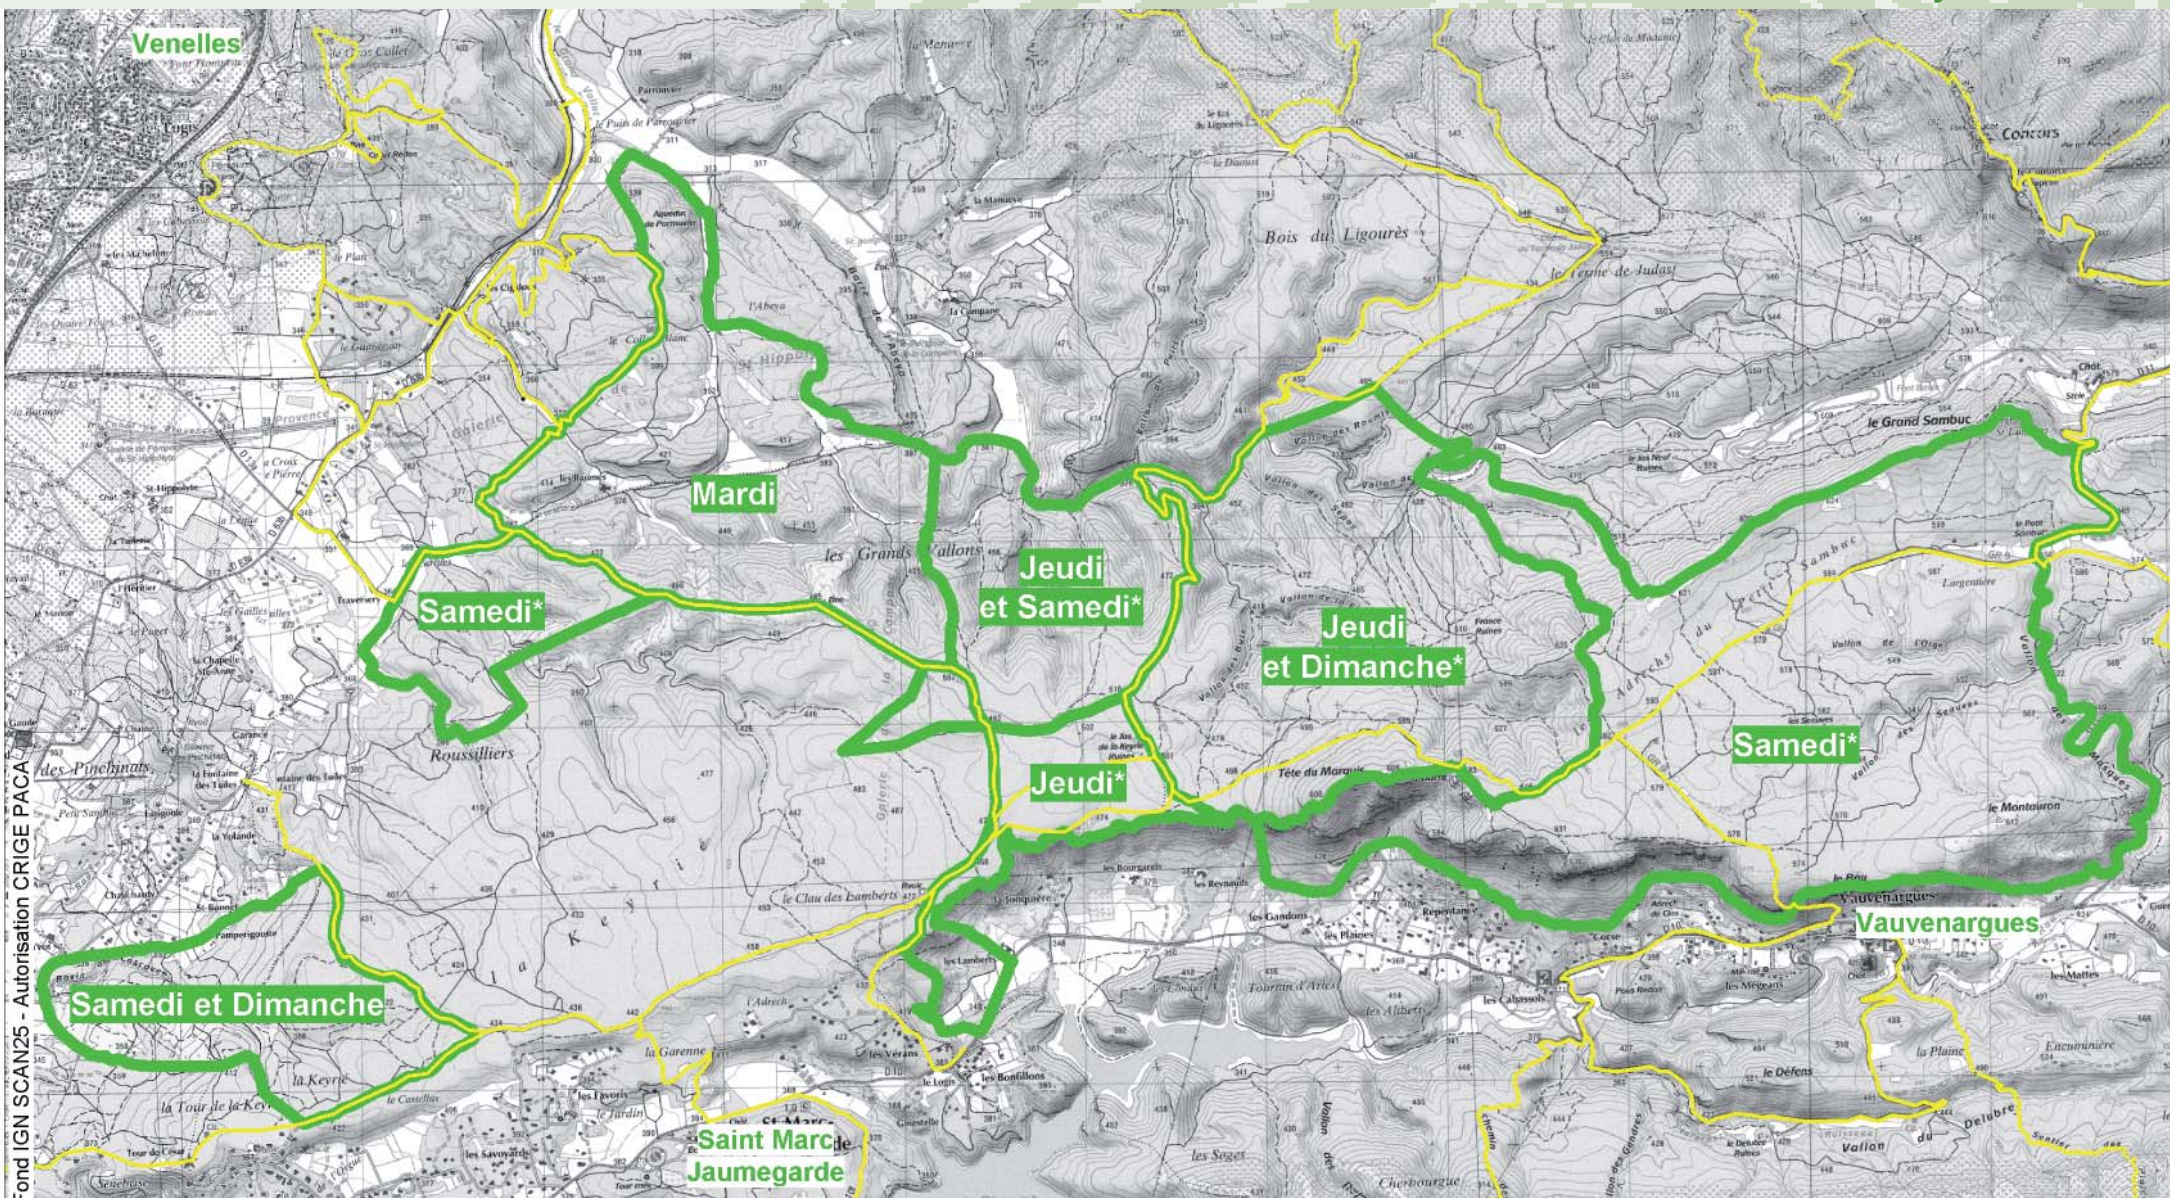

Avis au Public

Votre itinéraire traverse un territoire de chasse

Du 13 septembre 2009 au 13 janvier 2010, des battues aux sangliers sont organisées sur ces secteurs. Pour une bonne cohabitation, merci de rester sur les sentiers balisés et de respecter les propriétés privées.

Merci et bonne journée

COMMUNES DE SAINT-MARC JAUMEGARDE ET DE VAUVENARGUES (SECTEUR DU CHEMIN DE FRANCE)

Vous êtes ici

**Sentiers balisés
ou chemins ruraux**

**Secteurs et jours de battue aux sangliers
(*et jours fériés)**

Panneau signalant la battue en cours

POUR TOUTES INFORMATIONS :

• Grand Site Sainte-Victoire :
Tél. 04 42 64 60 90

www.grandsitesainte victoire.com

Grand Site Sainte Victoire